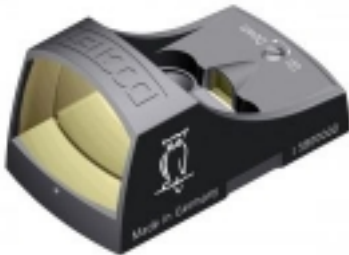

armurerie Benoît Calet

le d'Armurerie de Liège.

SPRL Calet Benoît®

SPRL Calet Benoît®

Optiques

Aimpoint H2

[Contactez-nous pour un tarif](#)

Aimpoint H2 [\[Détails du produit...\]](#)

Docter sight C
390.00 €

Docter Sight C existe aussi en couleur Anthracite. [\[D tails du produit...\]](#)

Docter Sight III
490.00 €

Derni re g n ration Docter Sight III avec r glage d'intensit  manuel du point rouge . [\[D tails du produit...\]](#)

Jumelle Kales
1 490.00 €

Nouvelle Jumelle Kales Helia RF t l m tre 8x42. [\[D tails du produit...\]](#)

Jumelle Kite 8x42
480.00 €

Jumelle Belge Kite Petrel 8x42 [\[Détails du produit...\]](#)

Lunette Meopta 1-6x24

Lunette Meopta 3-12x56 avec ret 4C illuminé Edition limitée anniversaire. Clarté et qualité. Kit complet de nettoyage offert. [\[Détails du produit...\]](#)

Point Aimpoint H1L

[Contactez-nous pour un tarif](#)