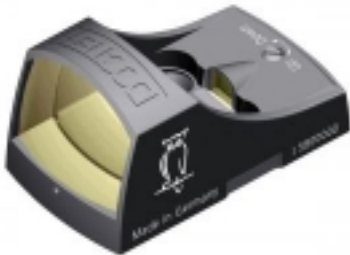

armurerie Benoît Calet

le d'Armurerie de Liège.

SPRL Calet Benoît®

SPRL Calet Benoît®

Optiques

Aimpoint H2

[Contactez-nous pour un tarif](#)

Aimpoint H2 [\[Détails du produit...\]](#)

Docter sight C
390.00 €

Docter Sight C existe aussi en couleur Anthracite. [\[D tails du produit...\]](#)

Docter Sight III
490.00 €

Derni re g n ration Docter Sight III avec r glage d'intensit  manuel du point rouge . [\[D tails du produit...\]](#)

Jumelle KHALES
1 490.00 €

Nouvelle Jumelle KHALES Helia RF t l m tre 8x42. [\[D tails du produit...\]](#)

Jumelle Kite 8x42
480.00 €

Jumelle Belge Kite Petrel 8x42 [\[Détails du produit...\]](#)

Lunette Meopta 1-6x24